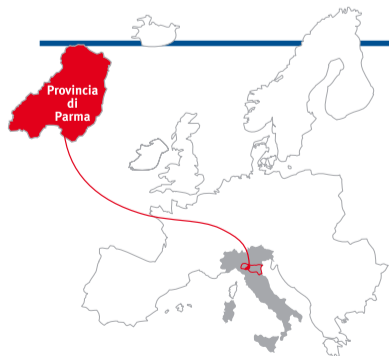

Con il patrocinio

PROVINCIA
DI PARMA

COMUNE DI
TIZZANO VAL PARMA

organizza

Con il patrocinio

ANNO EUROPEO
DEL VOLONTARIATO

MEETING NAZIONALE DI PARAPENDIO

2° Trofeo **100** Laghi

25 e 26 giugno 2011
recupero 2 e 3 luglio

Tizzano Val Parma

Circolo "Paglia": centro operativo
Monte Caio

Costa grande: area di decollo

**GARA VALEVOLE COME PROVA
CAMPIONATO REGIONALE Ca.R.T.E.R.**

Gara con classifica cat. **SPORT**

(limite omologazione LTF 2/3 CEN D)

2° TROFEO MASTER

(over 50)

2° TROFEO NEW ENTRY

- Attestato di volo conseguito dopo l'1/1/2007 -
(omologazione ammessa LTF 1 - 1/2 - 2 CEN A - B)

COME RAGGIUNGERCI:

- Autostrada A1 > uscita Parma > seguire per Langhirano
- Autostrada A15 > uscita Parma Ovest > seguire per Langhirano

INDICAZIONI PER GPS:

- Tizzano Val Parma, via Aldo Moro (Circolo "Paglia")

EMILIA IN VOLO AeroClub - Associazione Sportiva Dilettantistica

www.emiliainvolo.it - info@emiliainvolo.it

N.T.F.M.
TRATTAMENTI
METALLI
www.ntfm.it